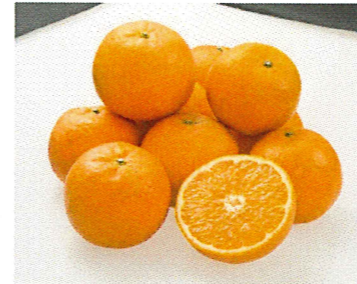

※画像は全てイメージです※

※商品発送地域は近畿2府4県限定です!!

☆2・3月号(関西版)☆

旅行に行きたいけど我慢をしているお客様と、コロナ禍でお客様の減少に悩んでいる施設様、皆様を繋ぎ、エールを送る!

農協観光が自信をもってお勧めする♡

旅先エール便

なかなか遠出が出来ない、今日この頃... お家で美味しい物でも食べて旅行気分を味わっちゃおう!! 春はもうすぐ! いつか皆で旅行出来るその日まで... 美味しい物を食べて、笑って、免疫UPで乗り切りましょう!!

① 形原漁港の干物と愛知県産うなぎ

愛知県 蒲郡 味のヤマスイ より

NEW 【豪華! 旨い干物セット7種盛り】(賞味期限: 冷凍約3ヵ月)
蒲郡ニギス丸干し5本、かわはぎ味醂2枚、メバル味醂2枚、
トロアジ3枚、蒲郡スルメイカ1枚、カマス開き2枚、金目鯛1枚
外寸: 44×29×8cm

※漁の時期によって内容が変更となる場合がございます。

冷凍便 ※税込・送料込 **5,000円**

NEW 【簡単調理! 愛知県産うなぎ櫃まぶしセット】
(賞味期限: 冷凍約10ヵ月)

愛知名物櫃まぶしをご家庭で簡単に食べることができるセットになっています。

内容: (うなぎ50g×3、蒲焼たれ2、顆粒だし2、海苔2)

1袋で1人から2人で食べるとちょうどよいです。

冷凍便 ※税込・送料込 **4,500円**

② 上里カンターレお菓子セット

埼玉県 上里カンターレ より

常温便 (賞味期限: A・Bともに発送日より約30日)

栗が1粒入った贅沢なバウムクーヘンです。
人気商品マロンコリーヌが4箱入ったお得なセット♪

【Aセット:マロンコリーヌ】(9個入×4箱セット)

【内容】マロンコリーヌ 9個入×4箱セット ※税込・送料込

5,000円

製造過程で傷がついたり、形が不揃いだったり、味は正規品と全く変わらない
ちよつだけ訳ありの大変お得なアウトレット商品の詰合せセットです♪

【Bセット:アウトレット商品詰め合わせ】

【内容】内容量: 12袋
(1袋にバウムクーヘンが6~9個入っています) ※税込・送料込

※訳あり品のため商品の種類は選べません。

6,200円

③ 鹿児島県産たんかん

鹿児島県 JA鹿児島県経済連 より

たんかんは、温暖なところでしか栽培できないため鹿児島ならではの柑橘です。
栽培面積、生産量とも全国一です。
甘さと酸味のバランスがよく、芳醇な香りとたっぷりの果汁が特徴です。

NEW

常温便

※サイズはお選びいただけません
※たんかんはデリケートな果物であり、皮に傷がつきやすい特徴があります。
食味には問題ございませんので、あらかじめご了承くださいませ

3kg・2L~M ※税込・送料込 **3,800円**

5kg・2L~M ※税込・送料込 **5,300円**

④ 宇治茶ティーバッグ3種類詰合せセット

JA京都やましろ 宇治茶の郷 より

京都府産100%の荒茶(お茶の原料)を使用し、当JAで加工した一品。

お湯出し・水出しでも本場宇治茶をお手軽に美味しく頂けます。

【内容】

- 1、宇治煎茶ティーバッグ 48g(4g×12袋)
- 2、宇治玉露ティーバッグ 60g(5g×12袋)
- 3、碾茶ティーバッグ 48g(4g×12袋)

NEW

常温便

※税込・送料込 **3,800円**

(保存可能期間: 約1年)

⑤ 聘珍樓 中華満喫セット

冷凍便 横浜中華街 聘珍樓 より

創業1884年の老舗 聘珍樓の肉まんと冷凍総菜、デザートまでついた
お得なセット! 冷凍でお届けの為、必要な時に必要な分だけ温めれば
すぐに召し上がれます♪

【飲茶詰合せ】 (賞味期限: 冷凍で60日)

内容: 肉まん(小) 60g 3個、干し貝柱入り焼売 15g 6個、
麻婆豆腐・黒酢すぶた・海老のチリソース 各150g 1袋、
マンゴープリン・杏仁プリン 110g×各1個

※税込・送料込 **5,500円**