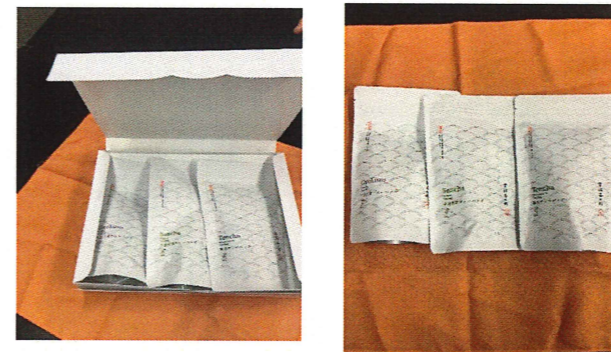

3kg・2L~M ※税込・送料込 **3,800円**

5kg・2L~M ※税込・送料込 **5,300円**

④ 宇治茶ティーバッグ3種類詰合せセット

JA京都やましろ 宇治茶の郷 より

京都府産100%の荒茶(お茶の原料)を使用し、当JAで加工した一品。

お湯出し・水出しでも本場宇治茶をお手軽に美味しく頂けます。

【内容】

- 1、宇治煎茶ティーバッグ 48g(4g×12袋)
- 2、宇治玉露ティーバッグ 60g(5g×12袋)
- 3、碾茶ティーバッグ 48g(4g×12袋)